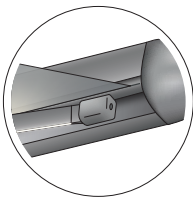

STORE COFFRE ON'X

ON'X LUX, éclairage LED intégré dans les bras

Coffre de forme arrondie Ogives de finition uniques

Bras haute résistance Testés à 80 000 cycles

STORE COFFRE AMBRE

AMBRE LUX éclairage LED nouvelle génération intégré dans les bras

Coffre arrondi compact Faible encombrement Hauteur : 16,6 cm

Articulation du bras à double câble gainé Testés à 20 000 cycles

Le store à l'intégration parfaite

Le store coffre ON'X se distingue par ses dimensions généreuses. Son coffre de forme arrondie grâce à ses ogives de finition latérales, s'intègre parfaitement dans l'architecture de votre habitation.

Le store ON'X existe en plusieurs modèles :

- **ON'X LUX VOLANT**, store avec éclairage LED intégré dans les bras et lambrequin déroulable d'une hauteur de 1,60 m.
- **ON'X VOLANT**, store sans éclairage avec lambrequin déroulable d'une hauteur de 1,60 m.
- **ON'X LUX**, store avec éclairage LED intégré dans les bras.
- **ON'X**, store sans éclairage.