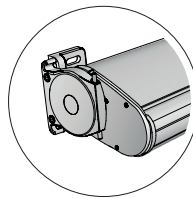

STORE COFFRE ON'X

ON'X LUX, éclairage LED intégré dans les bras

Coffre de forme arrondie Ogives de finition uniques

Bras haute résistance Testés à 80 000 cycles

STORE COFFRE AMBRE

AMBRE LUX éclairage LED nouvelle génération intégré dans les bras

Coffre arrondi compact Faible encombrement Hauteur : 16,6 cm

Articulation du bras à double câble gainé Testés à 20 000 cycles

Le store à l'intégration parfaite

Le store coffre ON'X se distingue par ses dimensions généreuses. Son coffre de forme arrondie grâce à ses ogives de finition latérales, s'intègre parfaitement dans l'architecture de votre habitation.

Le store ON'X existe en plusieurs modèles :

- **ON'X LUX VOLANT**, store avec éclairage LED intégré dans les bras et lambrequin déroulable d'une hauteur de 1,60 m.
- **ON'X VOLANT**, store sans éclairage avec lambrequin déroulable d'une hauteur de 1,60 m.
- **ON'X LUX**, store avec éclairage LED intégré dans les bras.
- **ON'X**, store sans éclairage.