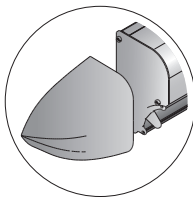

STORE COFFRE ON'X

ON'X LUX, éclairage LED intégré dans les bras

Coffre de forme arrondie Ogives de finition uniques

Bras haute résistance Testés à 80 000 cycles

STORE COFFRE AMBRE

AMBRE LUX éclairage LED nouvelle génération intégré dans les bras

Coffre arrondi compact Faible encombrement Hauteur : 16,6 cm

Articulation du bras à double câble gainé Testés à 20 000 cycles

Le store à l'intégration parfaite

Le store coffre ON'X se distingue par ses dimensions généreuses. Son coffre de forme arrondie grâce à ses ogives de finition latérales, s'intègre parfaitement dans l'architecture de votre habitation.

Le store ON'X existe en plusieurs modèles :

- **ON'X LUX VOLANT**, store avec éclairage LED intégré dans les bras et lambrequin déroulable d'une hauteur de 1,60 m.
- **ON'X VOLANT**, store sans éclairage avec lambrequin déroulable d'une hauteur de 1,60 m.
- **ON'X LUX**, store avec éclairage LED intégré dans les bras.
- **ON'X**, store sans éclairage.