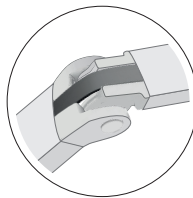

STORE COFFRE ON'X

ON'X LUX, éclairage LED intégré dans les bras

Coffre de forme arrondie Ogives de finition uniques

Bras haute résistance Testés à 80 000 cycles

STORE COFFRE AMBRE

AMBRE LUX éclairage LED nouvelle génération intégré dans les bras

Coffre arrondi compact Faible encombrement Hauteur : 16,6 cm

Articulation du bras à double câble gainé Testés à 20 000 cycles

Le store à l'intégration parfaite

Le store coffre ON'X se distingue par ses dimensions généreuses. Son coffre de forme arrondie grâce à ses ogives de finition latérales, s'intègre parfaitement dans l'architecture de votre habitation.

Le store ON'X existe en plusieurs modèles :

- **ON'X LUX VOLANT**, store avec éclairage LED intégré dans les bras et lambrequin déroulable d'une hauteur de 1,60 m.
- **ON'X VOLANT**, store sans éclairage avec lambrequin déroulable d'une hauteur de 1,60 m.
- **ON'X LUX**, store avec éclairage LED intégré dans les bras.
- **ON'X**, store sans éclairage.