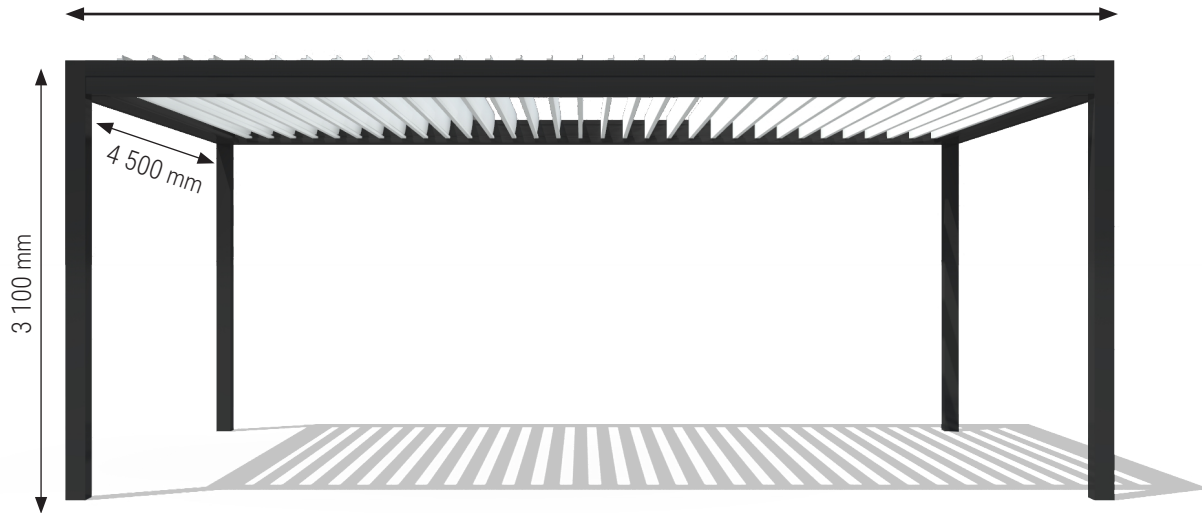

## ÉQUIPEMENTS STANDARDS

Structure autoportante  
4 poteaux obligatoires

Évacuation des eaux de pluie  
dans tous les poteaux

Double motorisation  
gestion de la toiture par zone ou intégrale

Poutres renforcées

Orientation de la toiture à 160°

4 rampes de LED

### Structure OPEN

Structure en aluminium extrudé.  
Poteaux de 140x140 mm et poutres de 235x140 mm  
Aucune vis apparente.